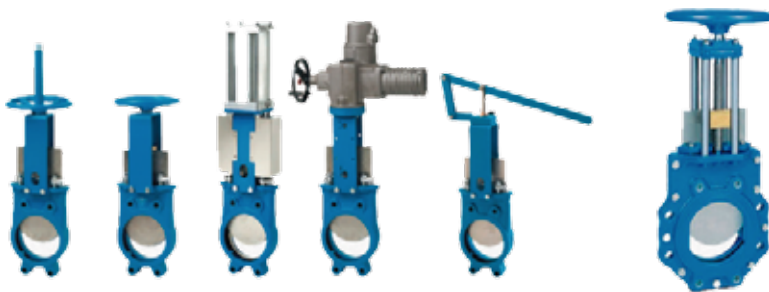

Grafito

Trampas
termodinámicas
para vapor

Top-Chem/
Soft Chem

Trampas flotador

Juntas

Conjuntos de
aislamiento
dieléctricos

Juntas metálicas RTJ

Indicadores
de Nivel
Cristales

Empaquetaduras

Sealex

Válvula de aire

Válvula de control hidráulico

Válvulas cuchilla y de compuerta

Válvulas esclusas

Válvulas mariposas

Válvulas de retención

Uniones y acoplamientos

Medición de caudal

FLOW CONTROL SOLUTIONS

Una completa gama de válvulas manuales y automatizadas para todo tipo de Industria.

Esférica
Klinger®

Diafragma
Saunders®

Mariposa
revestida
Turflin®

Esférica
Krombach®

Accesorios para
automatización

Esférica
revestida
Turflin®

Mariposa
de alta
performance
Flowseal®

Tapón
autolubricado
Tuflin®

Accesorios
revestidos
Turflin®

Mariposa
triexcéntrica
Tuflin®