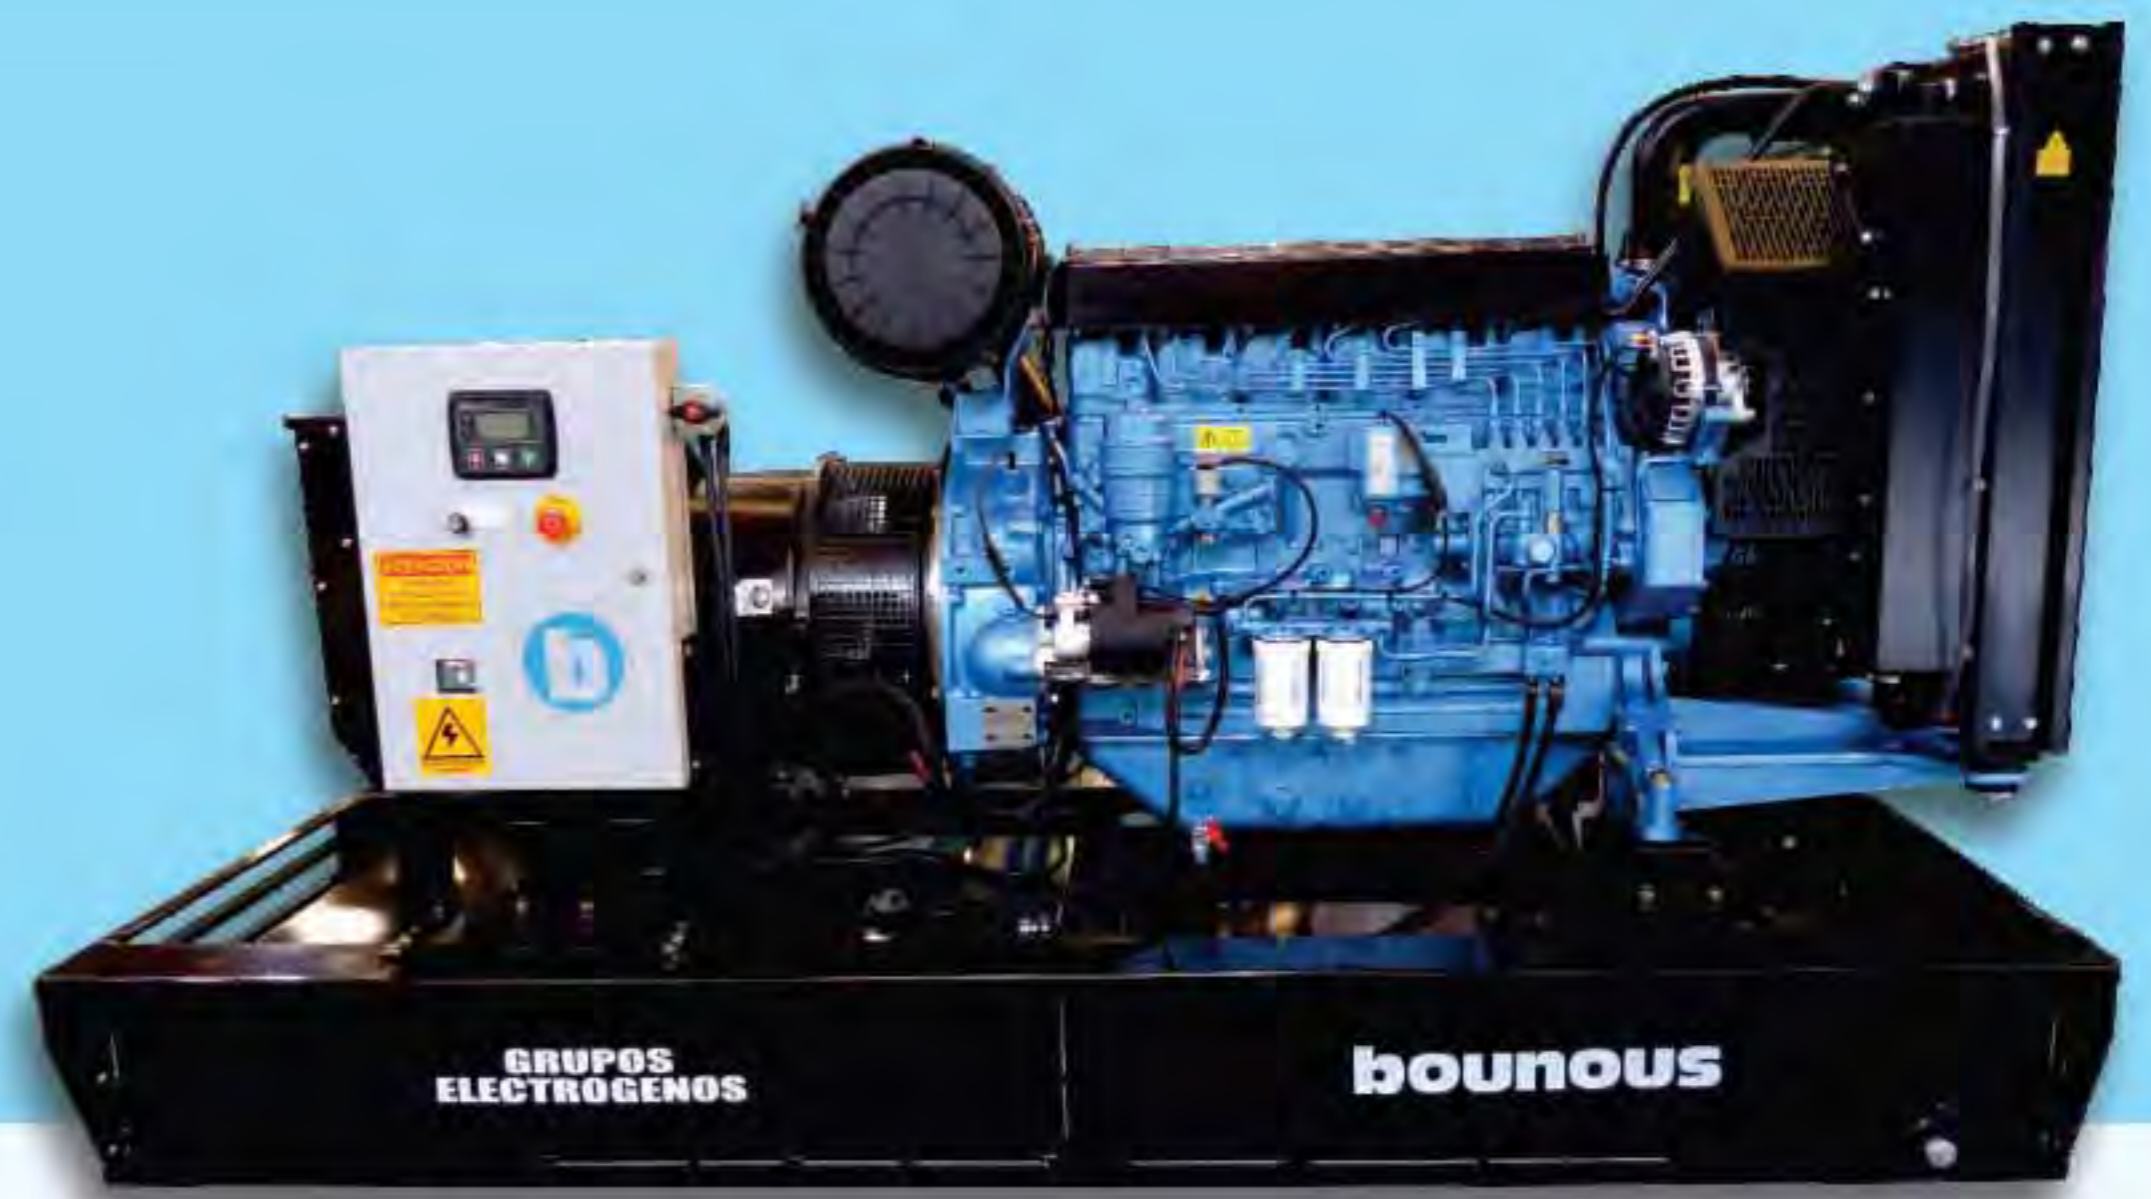

GRUPOS ELECTRÓGENOS

- De 4 a 2000 KVA
- Diesel
- Gas

MOTOR

Utilizamos marcas reconocidas mundialmente. Los equipos están montados sobre una base tanque metálica, con sus correspondientes tacos antivibratorios que garantizan la absorción del 95% de vibraciones.

TRANS-CONT

Los grupos electrógenos línea TRANS-CONT, son utilizados exclusivamente para suministrar energía a los contenedores refrigerados.

Motor diésel HATZ de inyección directa acoplado a generador sin escobillas

Potencia de 20 KVA.

Robusta estructura de acero garantiza un funcionamiento estable y libre de vibraciones.

Tratamiento anticorrosivo a base de pintura electro-estática.

Sencillo sistema de montaje y desmontaje.

Puerta de apertura hacia arriba permitiendo el acceso al tablero y capot superior que facilita el mantenimiento del motor.

Sistema de cerradura con llave.

MOTOBOMBAS

Maquinaria diseñada para movilizar flúidos. Acoplada a un motor diesel, ésta máquina puede elevar el fluído o trasladarlo en forma horizontal. La altura a elevar, la distancia horizontal y el volúmen de fluído a trasladar, son datos necesarios para el cálculo del equipo correcto. Dimensionamos y fabricamos motobombas a medida, satisfaciendo las necesidades del cliente.